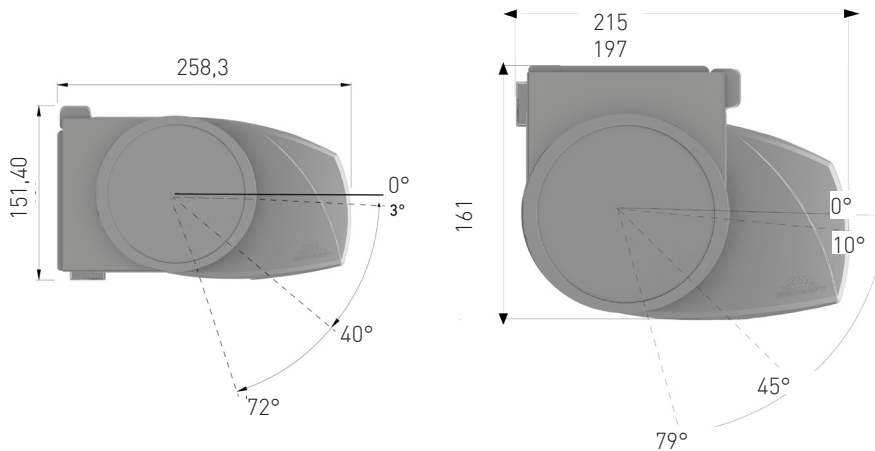

Concept

 **gaviota**
The Sun & Shutter Specialists

 **MADE IN
BRITAIN**[®]

Concept

Cassette awning with aluminium end caps matched to the colour of the structure.
 Standard wall or ceiling fixing. A new intermediate support allows for a greater awning inclination.
 Optional LEDs in the arm profiles & the possibility of a valance.
 Operation is available with manual gearbox, Gaviota, Somfy or Solar motors.
 Maximum dimensions: Width 600cm x Projection 400cm.

Technical Details

Maximum inclination: wall / ceiling

Wind resistance according to UNI EN 13561:2015

200	250	300	350	400	450	500	550	600	W	P
IM	2	2	2	2	2	2	2	2	200	
IM	IM	2	2	2	2	2	2	2	250	
IM	IM	IM	2	2	2	2	2	2	300	
IM	IM	IM	IM	2	2	2	1	1	325	
IM	IM	IM	IM	2	2	2	1	1	350	
IM	IM	IM	IM	IM	1	1	1	1	400	