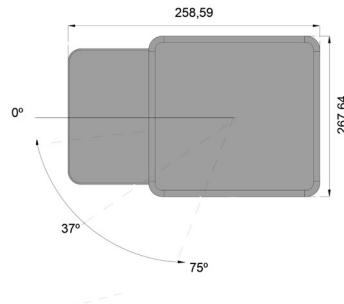

Aland

gaviota
The Sun & Shutter Specialists

**MADE IN
BRITAIN**

Aland

Full cassette, end fix awning with aluminium end caps matched to the colour of the structure.
 Standard wall or ceiling fixing. A new intermediate support allows for a greater awning inclination.
 Optional LEDs in the cassette and/or arm profiles. No possibility of a valance.
 Operation is available with a manual gearbox or Gaviota / Somfy / Solar motors.
 Maximum dimensions: Width = 600cm x Projection = 400cm.

Cassette

Concept Arms

End cap

UKCA

Motor

App WiFi

Aluminium

Technical drawing

WIND RESISTANCE CHART UNI EN 13561:2015

	200	250	300	350	400	450	500	550	600	W P
IM	2	2	2	2	2	2	2	2	2	200
IM	IM	2	2	2	2	2	2	2	2	250
IM	IM	IM	2	2	2	2	2	2	2	300
IM	IM	IM	IM	2	2	2	1	1	1	350
IM	IM	IM	IM	IM	1	1	1	1	1	400