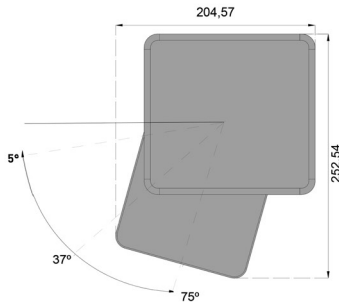

Aland

gaviota
The Sun & Shutter Specialists

**MADE IN
BRITAIN**

Aland

Full cassette, end fix awning with aluminium end caps matched to the colour of the structure.
 Standard wall or ceiling fixing. A new intermediate support allows for a greater awning inclination.
 Optional LEDs in the cassette and/or arm profiles. No possibility of a valance.
 Operation is available with a manual gearbox or Gaviota / Somfy / Solar motors.
 Maximum dimensions: Width = 600cm x Projection = 400cm.

Cassette

Concept Arms

End cap

UKCA

Motor

App WiFi

Aluminium

Technical drawing

WIND RESISTANCE CHART UNI EN 13561:2015

	200	250	300	350	400	450	500	550	600	W P
IM	2	2	2	2	2	2	2	2	2	200
IM	IM	2	2	2	2	2	2	2	2	250
IM	IM	IM	2	2	2	2	2	2	2	300
IM	IM	IM	IM	2	2	2	1	1	1	350
IM	IM	IM	IM	IM	1	1	1	1	1	400